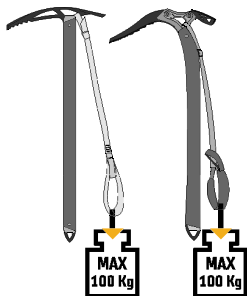

singing rock 

Fix
Fix plus

Fix & Fix PLUS

Adjustable leash for Ice axe Nastavitelné poutko pro cepín

Maintenance
Údržba

Connection to ice axe
Připojení k cepínu

Strength
Pevnost

Not for belaying
Nepoužívat pro jistění