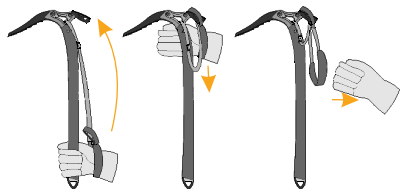

singing rock 

Fix
Fix plus

Fix & Fix PLUS

Adjustable leash for Ice axe Nastavitelné poutko pro cepín

Maintenance
Údržba

Connection to ice axe
Připojení k cepínu

Strength
Pevnost

Not for belaying
Nepoužívat pro jistění