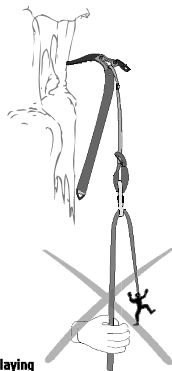

singing rock 

Fix
Fix plus

Fix & Fix PLUS

Adjustable leash for Ice axe Nastavitelné poutko pro cepín

Maintenance
Údržba

Connection to ice axe
Připojení k cepínu

Strength
Pevnost

Not for belaying
Nepoužívat pro jistění