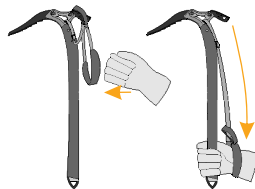

Fix PLUS Tightening
Dotážení Fix PLUS