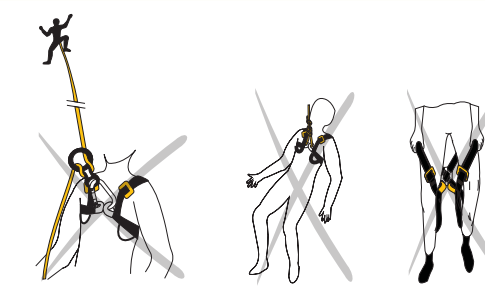

SINGING ROCK TRACEABILITY LABEL

1. **1** (EN) unique No.
   (CZ) jedinečné číslo
   (DE) Eindeutige nummern
   (FR) Numéro unique
   (ES) Número único
2. **2** (EN) batch No.
   (CZ) výrobní číslo
   (DE) Chargennummer
   (FR) Numéro de lot de fabrication
   (ES) No. de serie

ETIKETA SLEDOVATELNOSTI