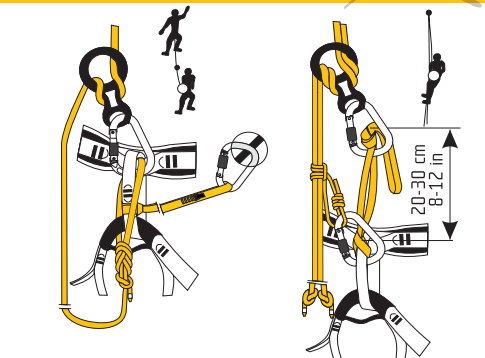

SINGING ROCK TRACEABILITY LABEL

1. **1** (EN) unique No.
   (CZ) jedinečné číslo
   (DE) Eindeutige nummern
   (FR) Numéro unique
   (ES) Número único
2. **2** (EN) batch No.
   (CZ) výrobní číslo
   (DE) Chargennummer
   (FR) Numéro de lot de fabrication
   (ES) No. de serie

ETIKETA SLEDOVATELNOSTI