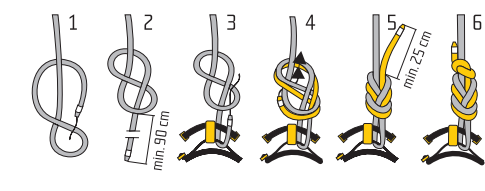

SINGING ROCK TRACEABILITY LABEL

1. **1** (EN) unique No.
   (CZ) jedinečné číslo
   (DE) Eindeutige nummern
   (FR) Numéro unique
   (ES) Número único
2. **2** (EN) batch No.
   (CZ) výrobní číslo
   (DE) Chargennummer
   (FR) Numéro de lot de fabrication
   (ES) No. de serie

ETIKETA SLEDOVATELNOSTI