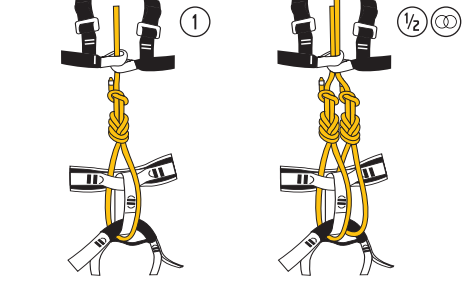

SINGING ROCK TRACEABILITY LABEL

1. **1** (EN) unique No.
   (CZ) jedinečné číslo
   (DE) Eindeutige nummern
   (FR) Numéro unique
   (ES) Número único
2. **2** (EN) batch No.
   (CZ) výrobní číslo
   (DE) Chargennummer
   (FR) Numéro de lot de fabrication
   (ES) No. de serie

ETIKETA SLEDOVATELNOSTI