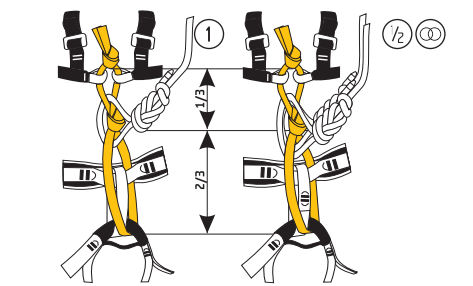

SINGING ROCK TRACEABILITY LABEL

1. **1** (EN) unique No.
   (CZ) jedinečné číslo
   (DE) Eindeutige nummern
   (FR) Numéro unique
   (ES) Número único
2. **2** (EN) batch No.
   (CZ) výrobní číslo
   (DE) Chargennummer
   (FR) Numéro de lot de fabrication
   (ES) No. de serie

ETIKETA SLEDOVATELNOSTI