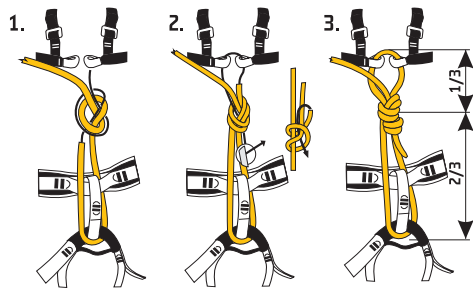

SINGING ROCK TRACEABILITY LABEL

1. **1** (EN) unique No.
   (CZ) jedinečné číslo
   (DE) Eindeutige nummern
   (FR) Numéro unique
   (ES) Número único
2. **2** (EN) batch No.
   (CZ) výrobní číslo
   (DE) Chargennummer
   (FR) Numéro de lot de fabrication
   (ES) No. de serie

ETIKETA SLEDOVATELNOSTI