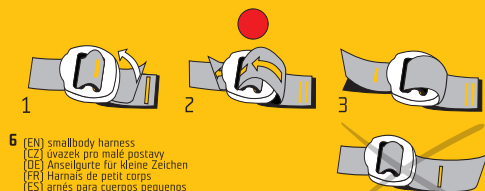

SINGING ROCK TRACEABILITY LABEL

1. **1** (EN) unique No.
   (CZ) jedinečné číslo
   (DE) Eindeutige nummern
   (FR) Numéro unique
   (ES) Número único
2. **2** (EN) batch No.
   (CZ) výrobní číslo
   (DE) Chargennummer
   (FR) Numéro de lot de fabrication
   (ES) No. de serie

ETIKETA SLEDOVATELNOSTI